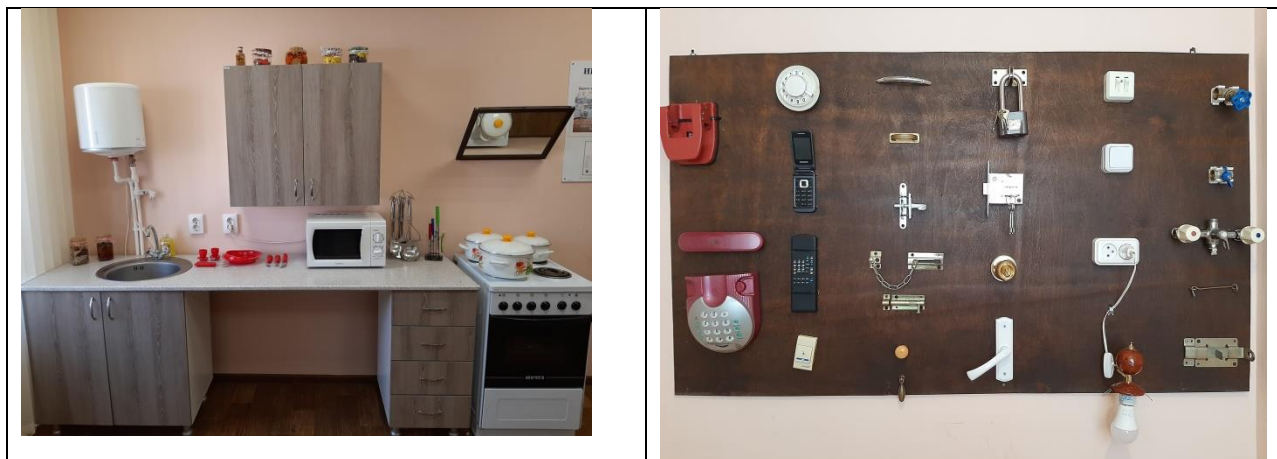

## КАБИНЕТ СОЦИАЛЬНО – БЫТОВОЙ АДАПТАЦИИ

Оснащение:

Кухонный гарнитур

Электроплита «Мечта»

Стол раздвижной

Холодильник Норт

Ложка чайная НА 4292

Вилка НА 4295

Трость регулируемая

Захват для предметов

Устройство для застегивания пуговиц

Трость опорная

Ходунки

Комплект рамок с застежками

Многофункциональный комплекс Престиж

Стенд для отработки бытовых навыков